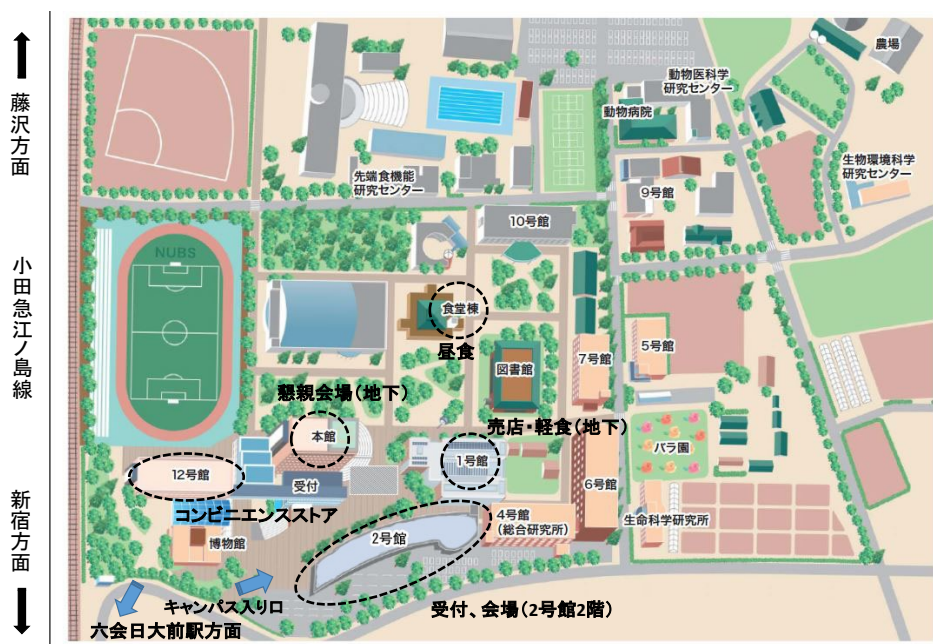

会場案内

会場：日本大学生物資源科学部
 (神奈川県藤沢市亀井野 1866)

交通：小田急江ノ島線 六会日大前

一般講演：2号館

第1会場 2 2 1 講義室

第2会場 2 2 2 講義室

総会・特別講演：2号館 211講義室

懇親会：本館地下食堂