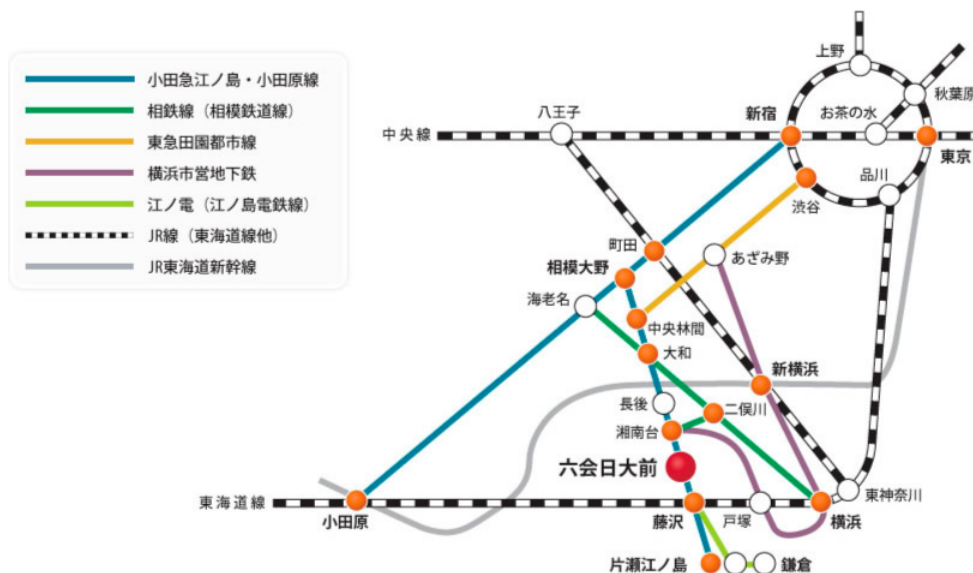

会場案内

会場：日本大学生物資源科学部
 (神奈川県藤沢市亀井野 1866)

交通：小田急江ノ島線 六会日大前

一般講演：2号館

第1会場 2 2 1 講義室

第2会場 2 2 2 講義室

総会・特別講演：2号館 211講義室

懇親会：本館地下食堂