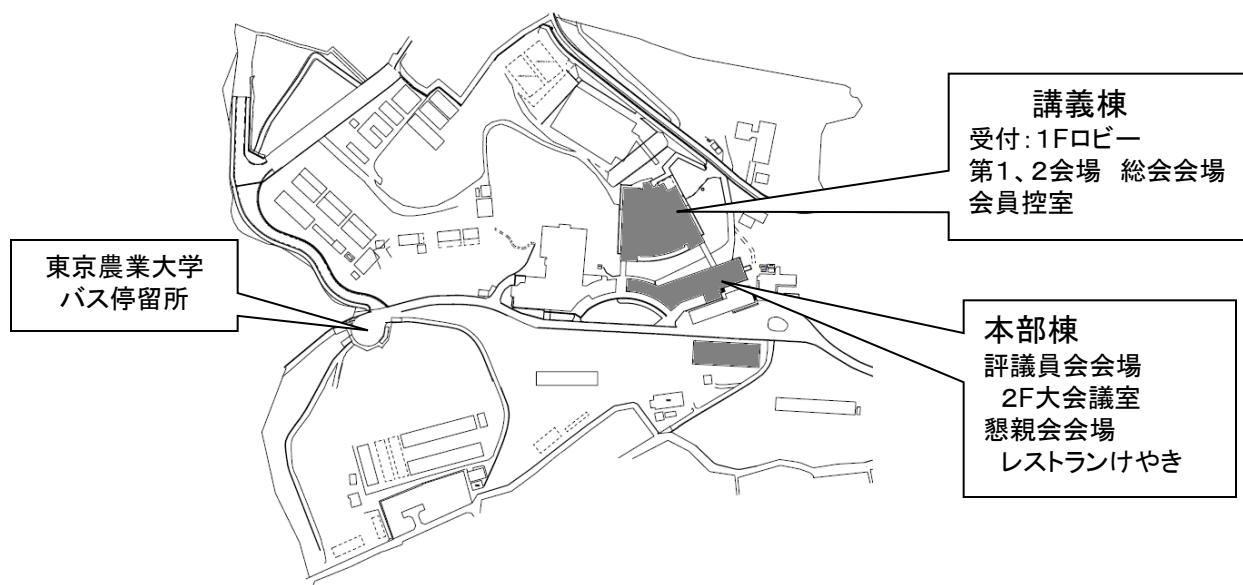

会場までの交通案内

交通

小田急線(小田原方面) 本厚木駅下車(急行停車駅)

本厚木駅南口14番バス乗り場から東京農業大学行にて終点下車(15~20分、片道170円)

◎駐車場スペースがありませんので、公共交通機関をご利用ください。

東京農業大学行 バス時刻表(本厚木駅南口14番乗り場)

平日				
7	15	35	55	
8	00	05	15	20 30 35 45 55
9	05	10	15	20 30 45 55
10	05	15	25	35 55
11	05	25	45	
12	05	25	45	
13	05	25	45	
14	05	25	45	
15	05	25	45	
16	05	25	45	
17	05	25	45	
18	05	25	45	
19	05	25	45	
20	05	25		
21	25			
備考				

土曜・休日				
7	15	35	55	
8	00	20	35	45
9	20	30		
10	15			
11	05	45		
12	25			
13	05	45		
14	25			
15	05	45		
16	25			
17	05	25		
18	05	45		
19	25			
20	05			
21	25			
備考				

※ダイヤの種類(平日・休日)に関係なく14番のりば発

会場案内図(講義棟)