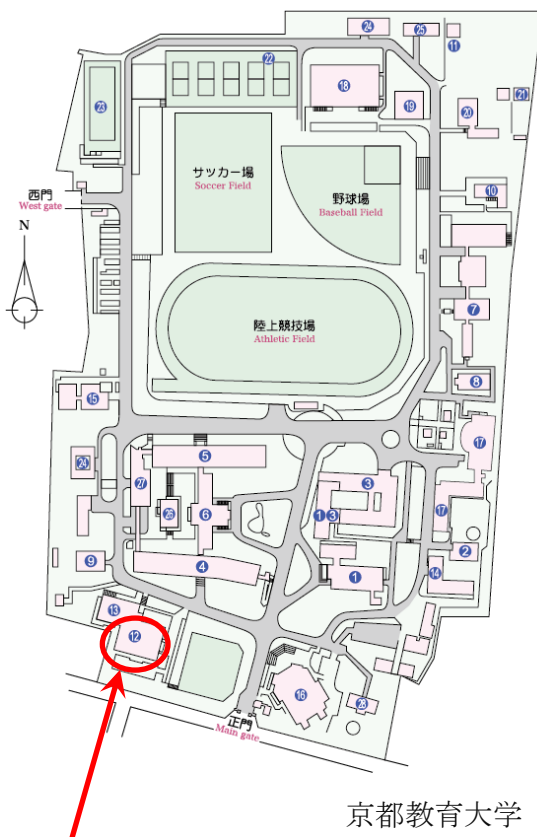

電話: 075-753-2256

E-mail: inohiro@kais.kyoto-u.ac.jp

会場までのアクセスについて

藤森学舎 (藤森キャンパス) までのアクセス:
 JR 奈良線、JR 藤森駅下車 徒歩約 3 分
 京阪本線、墨染駅下車 徒歩約 7 分

アクセスマップ: <http://www.kyokyo-u.ac.jp/access/access01/>

- ① 事務局 Administration Bureau
- ② 保健管理センター University Health Center
- ③ 附属図書館 University Library
- ④ 1号館(A棟) School Building No.1 (A Zone)
- ⑤ 1号館(B棟) School Building No.1 (B Zone)
- ⑥ 1号館(C棟) School Building No.1 (C Zone)
- ⑦ 2号館(D棟) School Building No.2 (D Zone)
- ⑧ 音楽演奏室 Music Room
- ⑨ 理科共通実験棟 Common Laboratory
- ⑩ 美術基礎実習棟(E棟) Fine Arts Building (E Zone)
- ⑪ 陶芸実習室 Pottery
- ⑫ 共通講義棟(F棟) School Building (F Zone)
- ⑬ 特別支援教育臨床実践センター Center for Research and Training in Special Needs Education
- ⑭ 共通実習室 Common Building for Training
- ⑮ 教育支援センター・教育臨床心理実践センター Educational Support Center / Center for Clinical Psychology and Education
- ⑯ 講堂 Auditorium
- ⑰ 大学会館 University Hall
- ⑱ 体育館 Gymnasium
- ⑲ 武道場 Judo and Kendo Gymnasium
- ⑳ トレーニングセンター Physical Education (Training Center)
- ㉑ 弓道場 Japanese Archery Court
- ㉒ テニスコート Tennis Courts
- ㉓ プール Swimming Pool
- ㉔ 課外活動施設 Buildings for Extracurricular Activities
- ㉕ 合宿所 Building for Training Camp
- ㉖ 情報処理センター Information Processing Center
- ㉗ 大学院棟(G棟) Graduate School Building (G Zone)
- ㉘ 教育資料館 Museum of Education

京都教育大学 藤森学舎(藤森キャンパス)

共通講義棟(F棟)

藤森学舎(藤森キャンパス): <http://www.kyokyo-u.ac.jp/campusmap/campus01.html>